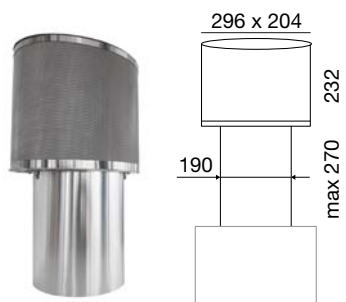

AKCESORIA OKAPY

MODEL	OPIS	KOD	Cena: PLN

Kratka zewnętrzna z klapkami grawitacyjnymi
 $\varnothing 125/\varnothing 150$

KACL.348

160,00

Pozostałe akcesoria

Produkt dostępny do wyczerpania zapasów

Hoblink
urządzenie łączące okap Falmecc z płytą indukcyjną dowolnego producenta

KACL.154#2F

760,00

Tuba jonizująca x2
(element wymagający wymiany co 5 lat
- cena jednej sztuki)

105040271

560,00

Linki regulowane

E.ion System
4 szt. $\varnothing 1,2 \times 2400$

KACL.140

175,00

Circle.Tech (Dama, Sophie, Loop, Soffio)
6 szt. $\varnothing 1,2 \times 3400$

KACL.143

270,00

Circle.Tech (Vetra Isola, Materia)
4 szt. $\varnothing 1,2 \times 3400$

KACL.144

190,00

Pilot z wyświetlaczem
opcjonalny do okapów: Grupa Silnikowa Green.Tech,
Circle.Tech (Sophie, Dama, Soffio, Loop),
Elle, Down Draft, Diamante, Grupa Silnikowa, Grupa
Silnikowa PRO, Grupa No Drop, Zenith NRS (> 01.2018)

105080053

390,00

Serwetki „Magic Steel”
do konserwacji powierzchni Inox

KACL.815

100,00

AKCESORIA NRS

MODEL	OPIS	KOD	Cena: PLN

Tłumik - przenośnik powietrza
do okapów NRS z silnikiem 800 m³/h
(przy wykorzystaniu okapu w wersji filtrującej)

KACL.400

850,00